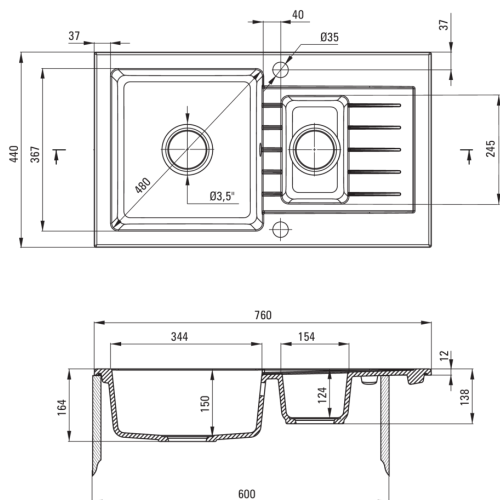

ZORBA

Chiuvetă din granit, 1,5-cuve cu picurător

Codul produsului: ZQZ_5513

Culoarea: bej

Chiuvetă

Finisaj	bej
Tipul suprafeței	mat
Material	granit
Metoda de instalare	cu montare încastrată
Lățimea minimă a dulapului [mm]	600
Lățime [mm]	440
Lungimea [mm]	760
Înălțime [mm]	164
Adâncimea cuvei [mm]	150
Adâncimea celei de-a 2-a cuve [mm]	124
Lungimea conturului [mm]	740
Lățimea conturului [mm]	420
Reversibil	Da
Dotat cu accesorii	Da
Număr de orificii	2
Număr de orificii făcute în avans	0

Sifon

Finisaj	oțel
Tipul dopului	automat
Sifon pentru economie de spațiu	Da
Posibilitate de racordare a unei mașini de spălat vase/ rufe	Da

Caracteristici:

- Proprietățile granitului Deante: rezistență la impact, temperatură ridicată, decolorare, șoc termic - conform standardului EN 13310
- Cea mai lungă garanție, de 18 ani
- Chiuveta este dotată cu accesorii de racordare la mașina de spălat vase
- Accesorii cu închidere automată a rigolei
- Proprietățile hidrofobe resping moleculele de apă.
- Mic compartiment suplimentar multi-funcțional - ex. pentru clătirea legumelor și fructelor sau racordarea unui tocător de resturi alimentare
- Chiuvetă reversibilă – posibilitate de instalare a cuvei pe partea stângă sau pe partea dreaptă
- Agent de curățare special, sigur pentru suprafețele curățate
- Sifon pentru economie de spațiu, care înlesnește sortarea reziduurilor